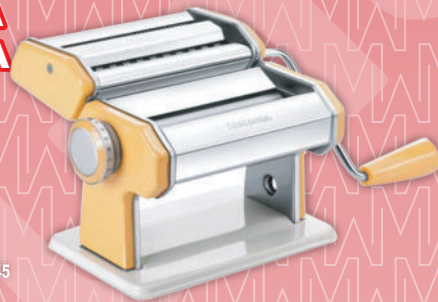

### MACCHINA PASTA MANUALE DELICIA

Cod: 81164

Acciaio cromato  
Regolabile 7 spessori - Larghezza rullo mm 145  
Manovella impugnatura plastica - Taglierina  
duplex  
Ingranaggi acciaio  
Larghezza sfoglia ottenibile mm 140

### FERRO STIRO VERTICALE ST92

Cod: 17869

Watt 1700 - Piastra acciaio inox  
Capacità serbatoio ml 360  
Volume vapore 20 g/min  
Stiratura a vapore o secco  
Dotazione spazzola  
Funzione autospegnimento  
Dimensioni cm 16x13 h 27,5